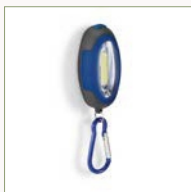

☒ 100 x 50 x 25 мм

☞ PDP - 50 x 25 мм

105

108

**LED Nibali — 98821**

Светоотражатель с 3 LED, 3-мя типами освещения и карабином для ключей. Включает 2 батарейки CR1220.

☒ 55 x 75 мм

☞ PDP - 25 x 15 мм