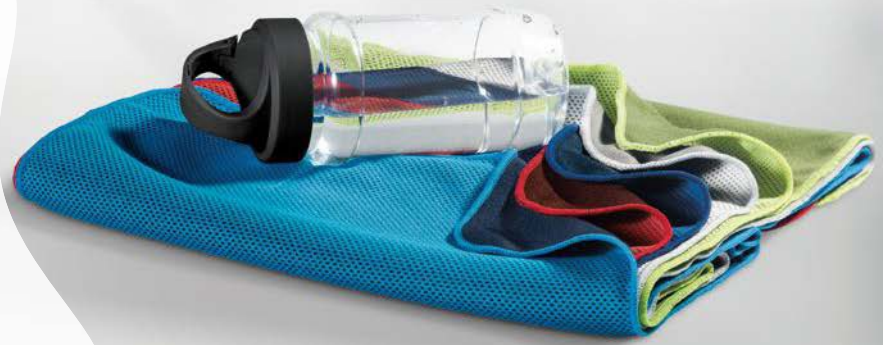

## Освежающее полотенце для спорта

Когда мокрое, остается прохладным в течение нескольких часов! Идеально подходит для занятий вашим любимым спортом, в лучших условиях!

119  
105  
124  
106  
114