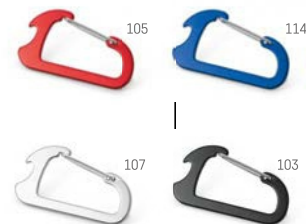

∅ 18 x 72 мм

PDP - 30 x 7 мм

**Trudy — 93398**

Алюминиевый брелок со свистком.

∅ 7 x 45 мм

LSR - 6 x 20 мм

**Close — 98824**

Карабин из алюминия с открывашкой. Изделие не подходит для скалолазания.