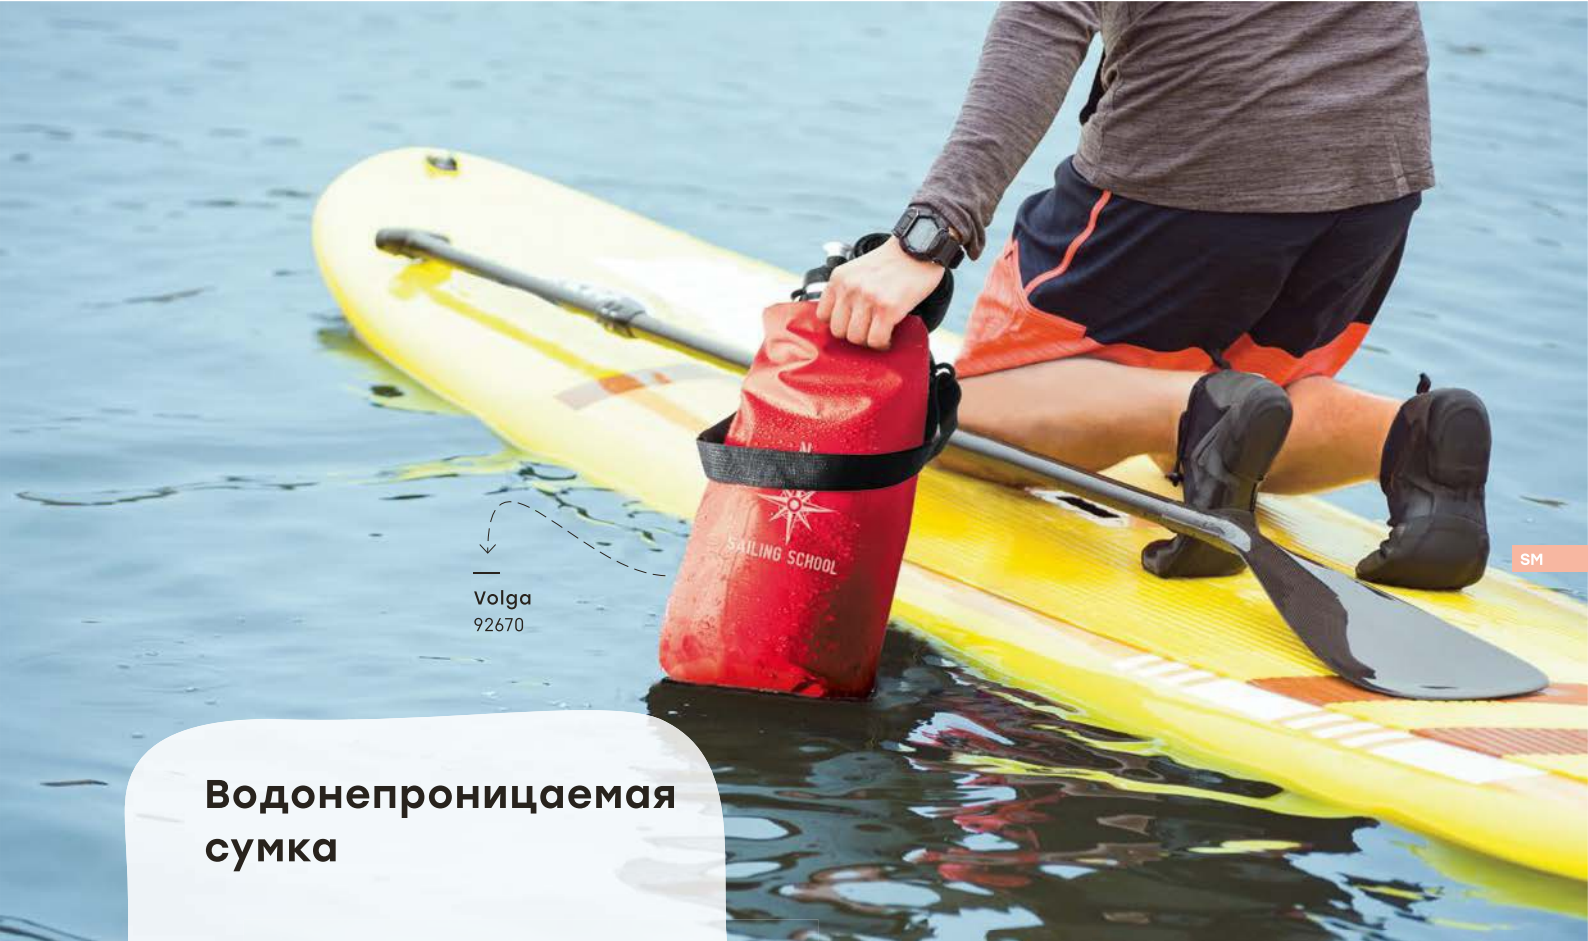

Volga
92670

SM

Водонепроницаемая сумка