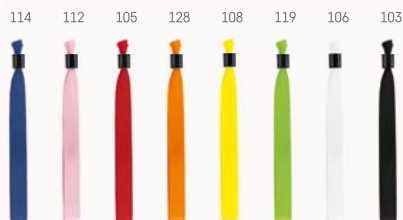

⌀ 600 x 100 мм  
 ⚡ SCR - 270 x 70 мм

106

**Clappy — 98073**

Ладoshка-хлопушка.

⌀ 85 x 185 x 19 мм  
 ⚡ PDP - Ø25 мм

114

**Seccur — 94970**

Контрольный браслет из атласа с защитным замком.