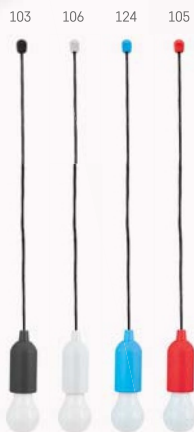

LT

LED Lighty — 94750

Портативная лампа из ABS и PP, с LED и шнуром 1.090 мм. В комплект входят 3 батарейки AAA.

∅ 55 x 160 мм
PDP - 50 x 18 мм