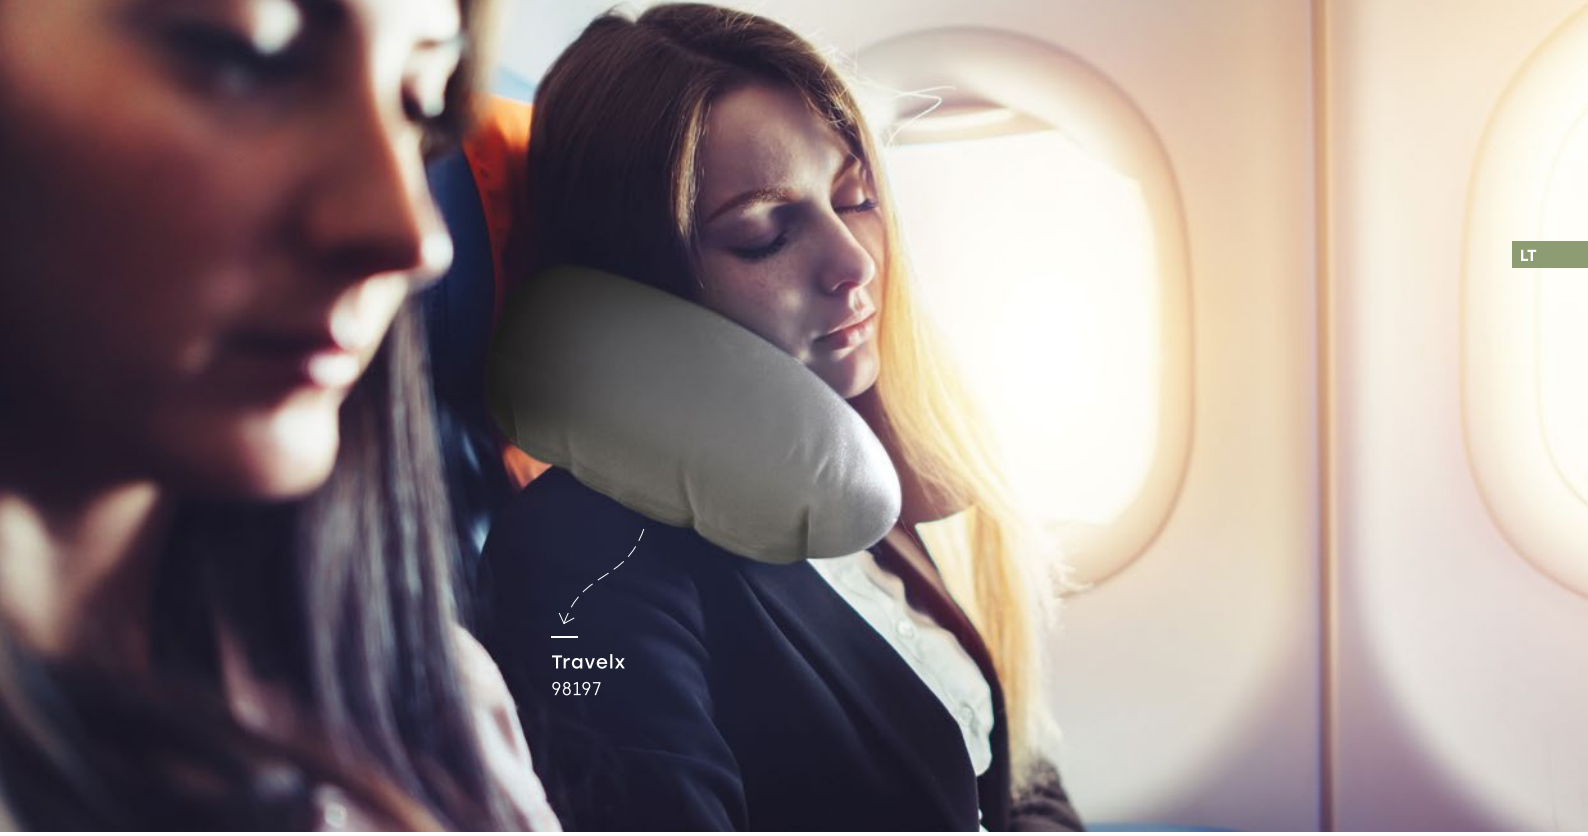

Travelx
98197