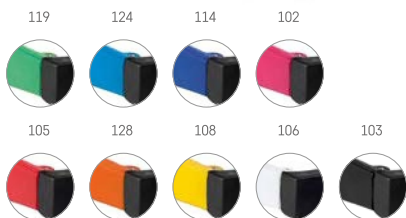

### Zambezi — 98321

Складные солнцезащитные очки из PC и защитой 400 UV.

☒ 144 x 46 x 146 мм  
☒ PDP - 45 x 7 мм

### Celebes — 98313

Солнцезащитные очки из материала PC и защитой 400 UV.

☒ 146 x 49 x 150 мм  
☒ PDP - 45 x 7 мм

119