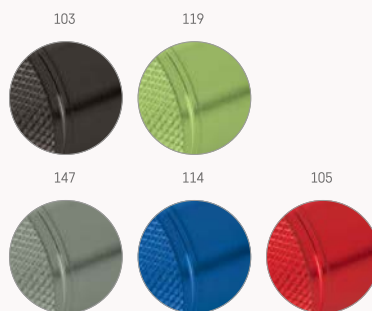

LED Flashy — 94736

Алюминиевый фонарик с 9 светодиодами и ручкой. В комплекте 3 батарейки AAA.

∅ 26 x 90 мм

LSR - 23 x 5 мм